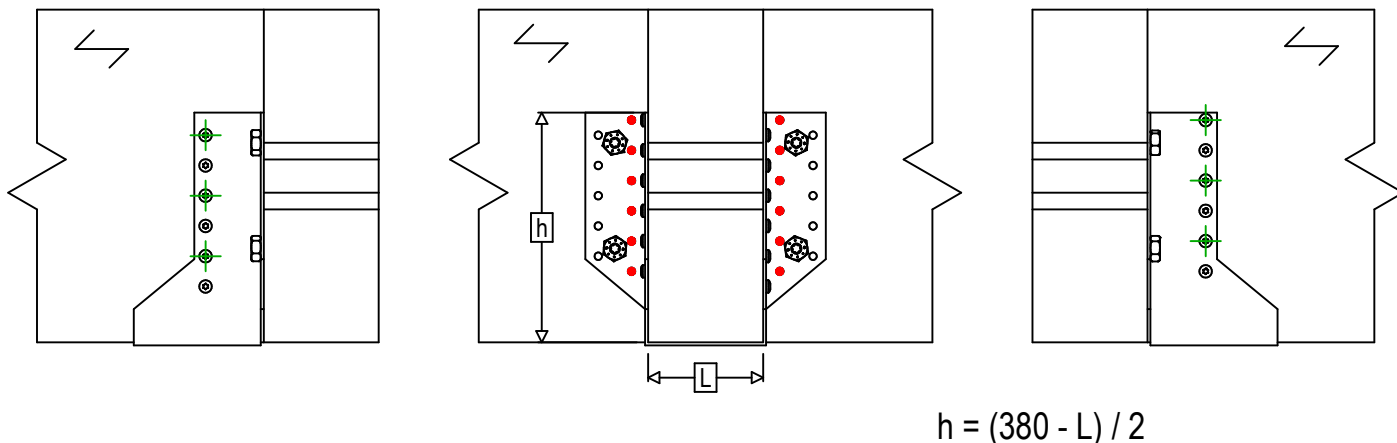

Označení výrobku =	SAEX380		
Spojovací prostředky =	Dřevo na dřevo	Vedlejší nosník na hlavním nosníku	
Typ svorníku =	Dílčí hřebování		

Spojovací prostředky na hlavním nosníku	Symbol	Spojovací prostředky	Spojovací prostředky		Počet	
			CNAS	CNA4.0X35S / CNA4.0X50S		12
		CSAS	CSA5.0X35S / CSA5.0X40S			
-		-	-			
Spojovací prostředky na vedlejším nosníku	Symbol	Spojovací prostředky	L < 64mm	L > 64mm	Počet	
			CNAS	CNA4.0X35S	CNA4.0X50S	6
			CSAS	CSA5.0X35S	CSA5.0X40S	