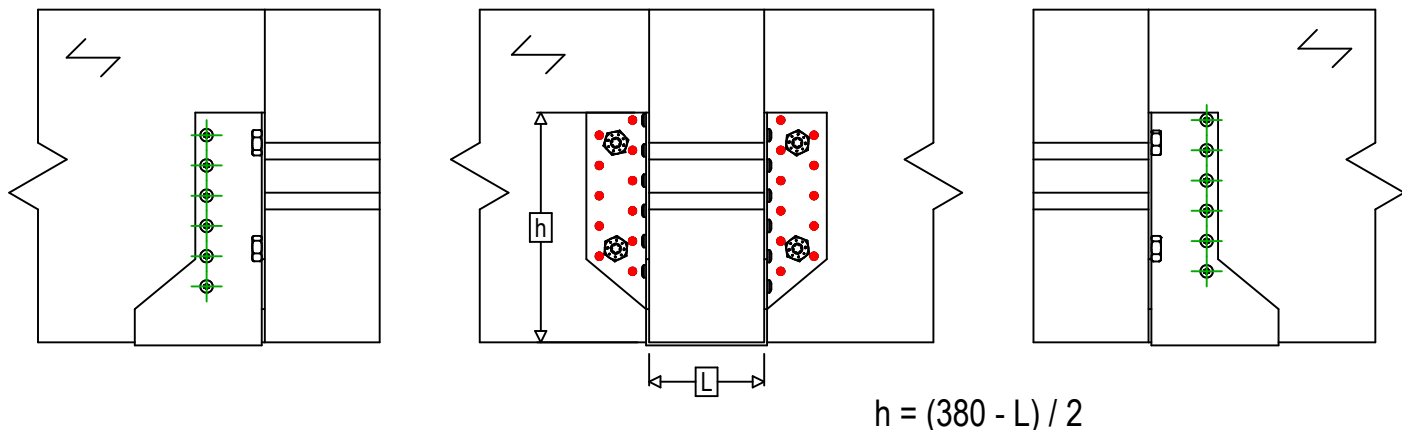

<b>Produkt</b>	=	SAEX380	
<b>Łączniki</b>	=	Drewno - drewno	Belka - belka
<b>Typ montażu</b>	=	Pełne gwoździowanie	

Łączniki belka główna	Symbol	Łączniki	Łączniki		Szt.	
		CNAS		CNA4.0X35S / CNA4.0X50S		22
		CSAS		CSA5.0X35S / CSA5.0X40S		
-		-	-			
Łączniki belka drugorzędna	Symbol	Łączniki	L < 64mm	L > 64mm	Szt.	
		CNAS		CNA4.0X35S	CNA4.0X50S	12
		CSAS		CSA5.0X35S	CSA5.0X40S	