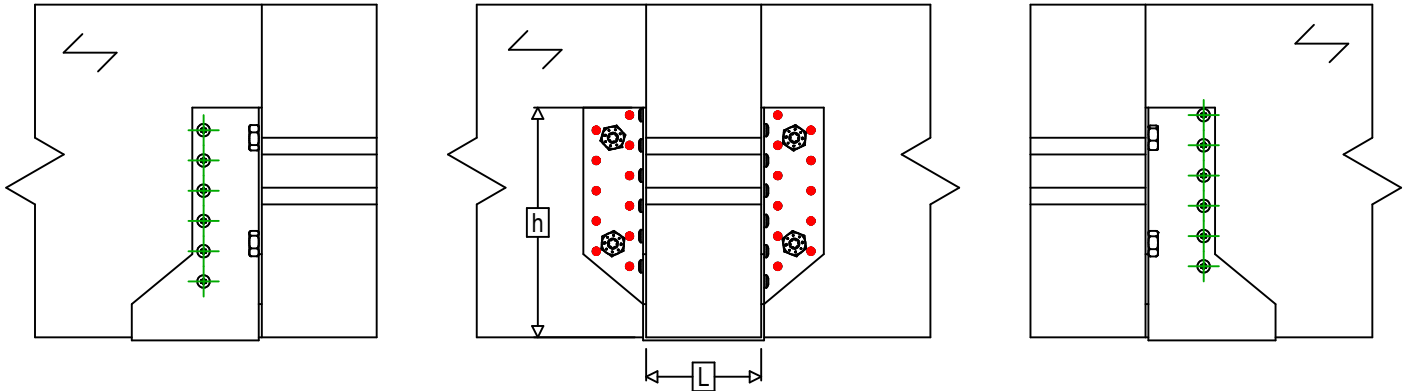

Označení výrobku =	SAEX380		
Spojovací prostředky =	Dřevo na dřevo	Vedlejší nosník na hlavním nosníku	
Typ svorníku =	Plné hřebování		

$$h = (380 - L) / 2$$

Spojovací prostředky na hlavním nosníku	Symbol	Spojovací prostředky	Spojovací prostředky		Počet	
			CNAS	CNA4.0X35S / CNA4.0X50S		22
		CSAS	CSA5.0X35S / CSA5.0X40S			
-		-	-			
Spojovací prostředky na vedlejším nosníku	Symbol	Spojovací prostředky	L < 64mm	L > 64mm	Počet	
			CNAS	CNA4.0X35S	CNA4.0X50S	12
			CSAS	CSA5.0X35S	CSA5.0X40S	