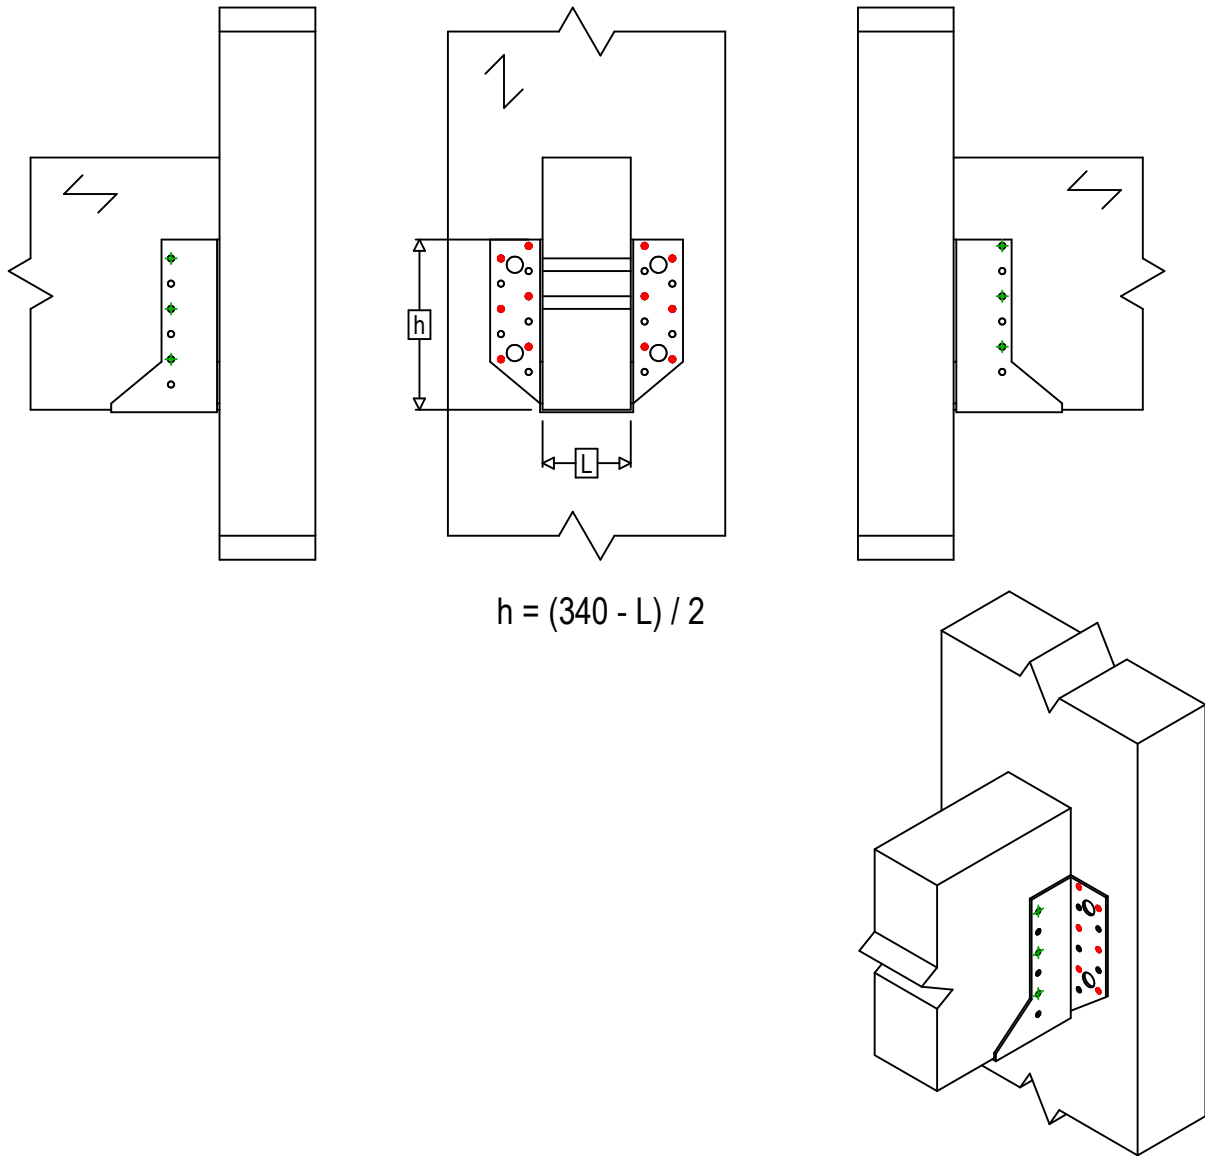

Produkt	=	SAEX340	
Łączniki	=	Drewno - drewno	Belka do słupa
Typ montażu	=	Częściowe gwoździowanie	

Łączniki belka główna	Symbol	Łączniki	Łączniki		Szt.	
		CNAS		CNA4.0X35S / CNA4.0X50S		12
		CSAS		CSA5.0X35S / CSA5.0X40S		
-		-	-			
Łączniki belka drugorzędna	Symbol	Łączniki	L < 64mm	L > 64mm	Szt.	
		CNAS		CNA4.0X35S	CNA4.0X50S	6
		CSAS		CSA5.0X35S	CSA5.0X40S	