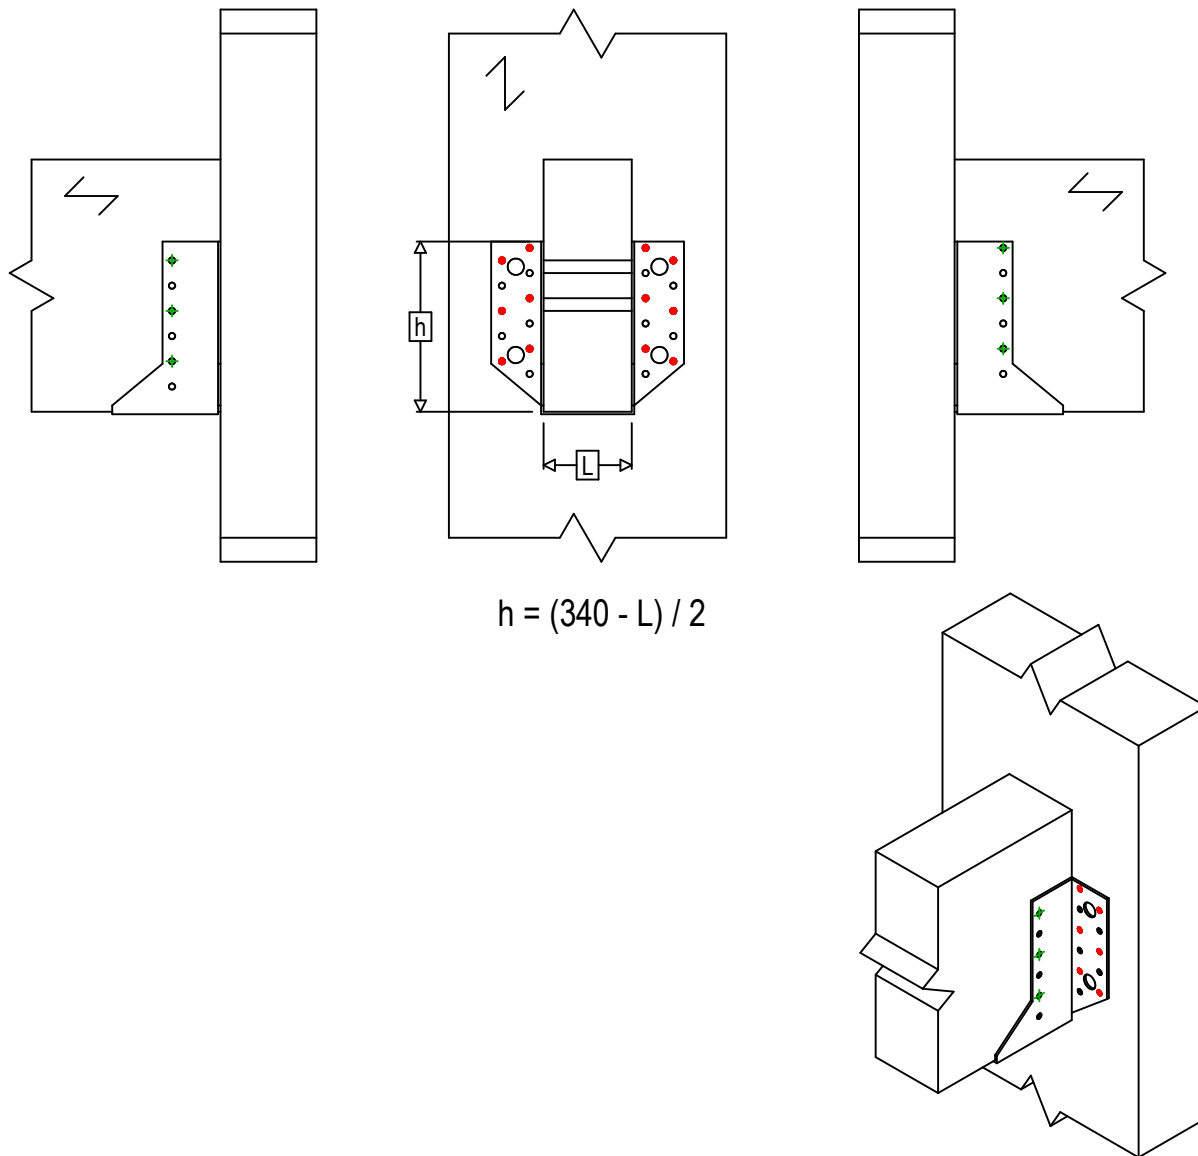

Označení výrobku =	SAEX340	
Spojovací prostředky =	Dřevo na dřevo	Vedlejší nosník na sloupek
Typ svorníku =	Dílčí hřebování	

Spojovací prostředky na hlavním nosníku	Symbol	Spojovací prostředky	Spojovací prostředky		Počet	
		CNAS		CNA4.0X35S / CNA4.0X50S		12
		CSAS		CSA5.0X35S / CSA5.0X40S		
-	-	-	-		-	
Spojovací prostředky na vedlejším nosníku	Symbol	Spojovací prostředky	L < 64mm	L > 64mm	Počet	
		CNAS		CNA4.0X35S	CNA4.0X50S	6
		CSAS		CSA5.0X35S	CSA5.0X40S	