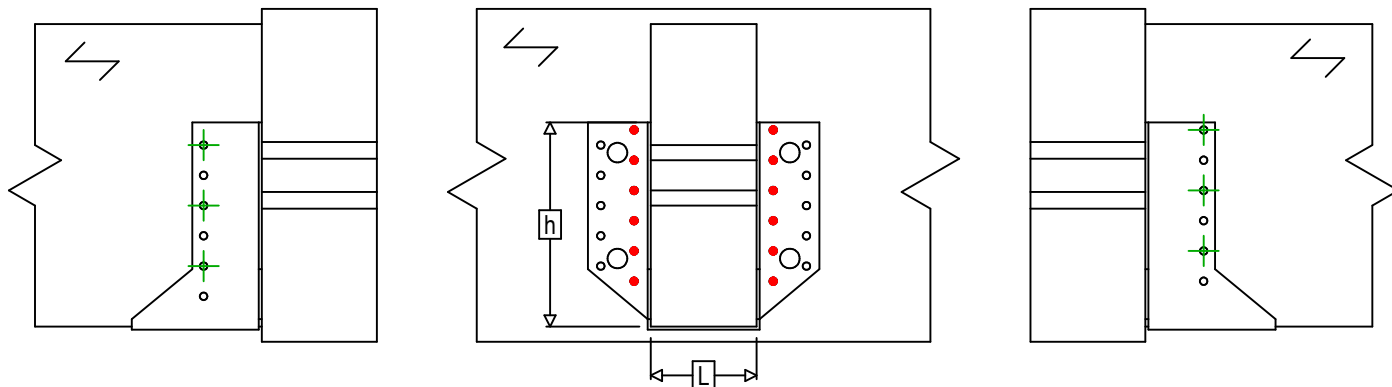

Označení výrobku =	SAEX340		
Spojovací prostředky =	Dřevo na dřevo	Vedlejší nosník na hlavním nosníku	
Typ svorníku =	Dílčí hřebování		

$$h = (340 - L) / 2$$

Spojovací prostředky na hlavním nosníku	Symbol	Spojovací prostředky	Spojovací prostředky		Počet	
			CNAS	CNA4.0X35S / CNA4.0X50S		12
		CSAS	CSA5.0X35S / CSA5.0X40S			
-		-	-			
Spojovací prostředky na vedlejším nosníku	Symbol	Spojovací prostředky	L < 64mm	L > 64mm	Počet	
			CNAS	CNA4.0X35S	CNA4.0X50S	6
			CSAS	CSA5.0X35S	CSA5.0X40S	