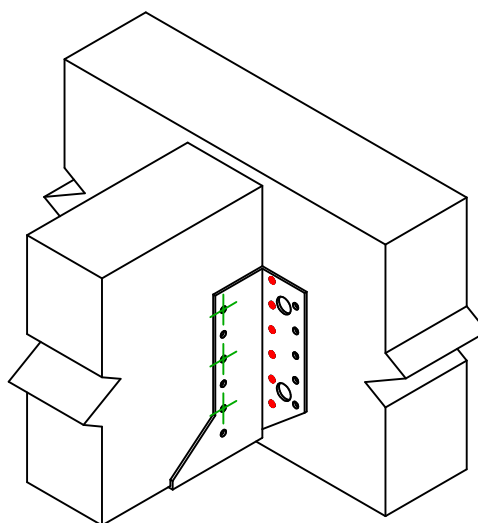

Označení výrobku =	SAEX340		
Spojovací prostředky =	Dřevo na dřevo	Vedlejší nosník na hlavním nosníku	
Typ svorníku =	Dílčí hřebování		

$$h = (340 - L) / 2$$

Spojovací prostředky na hlavním nosníku	Symbol	Spojovací prostředky	Spojovací prostředky		Počet	
			CNAS	CNA4.0X35S / CNA4.0X50S		12
		CSAS	CSA5.0X35S / CSA5.0X40S			
-		-	-			
Spojovací prostředky na vedlejším nosníku	Symbol	Spojovací prostředky	L < 64mm	L > 64mm	Počet	
			CNAS	CNA4.0X35S	CNA4.0X50S	6
			CSAS	CSA5.0X35S	CSA5.0X40S	