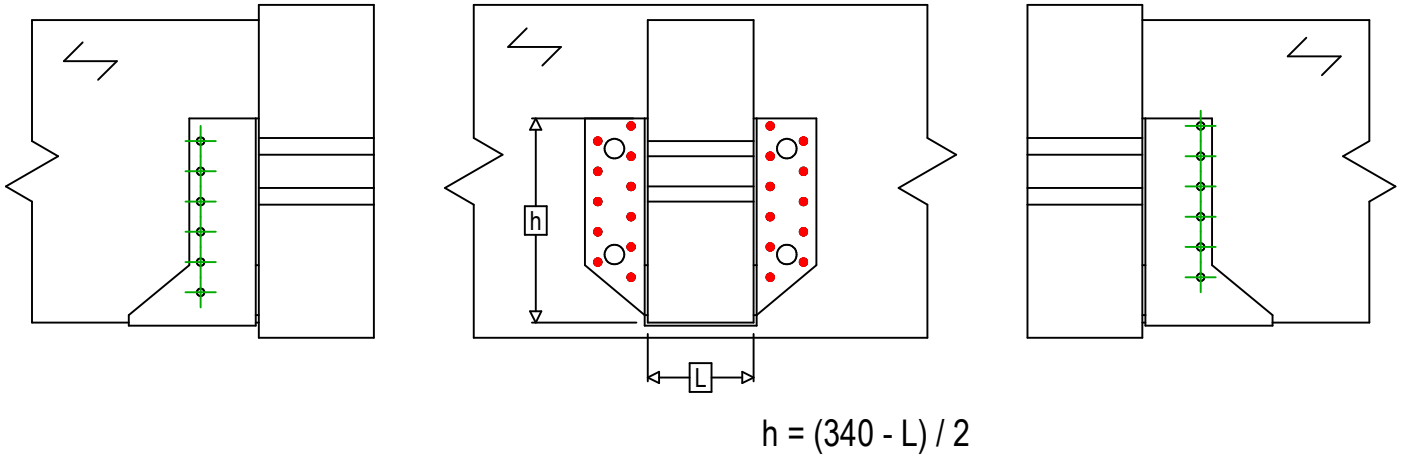

Produkt	=	SAEX340	
Łączniki	=	Drewno - drewno	Belka - belka
Typ montażu	=	Pełne gwoździowanie	

Łączniki belka główna	Symbol	Łączniki	Łączniki		Szt.	
		CNAS		CNA4.0X35S / CNA4.0X50S		22
		CSAS		CSA5.0X35S / CSA5.0X40S		
-		-	-			
Łączniki belka drugorzędna	Symbol	Łączniki	L < 64mm	L > 64mm	Szt.	
		CNAS		CNA4.0X35S	CNA4.0X50S	12
		CSAS		CSA5.0X35S	CSA5.0X40S	