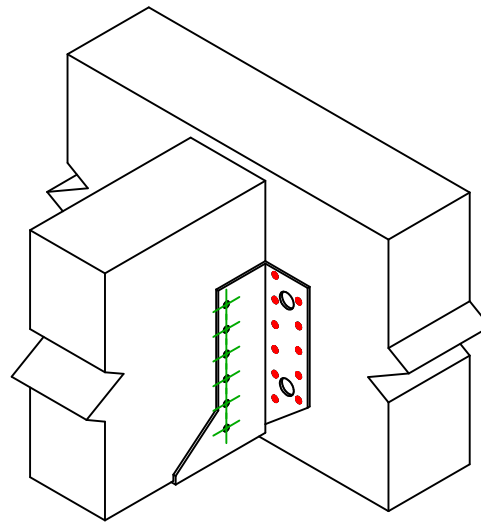

Produkt	=	SAEX340	
Łączniki	=	Drewno - drewno	Belka - belka
Typ montażu	=	Pełne gwoździowanie	

Łączniki belka główna	Symbol	Łączniki	Łączniki		Szt.	
		CNAS		CNA4.0X35S / CNA4.0X50S		22
		CSAS		CSA5.0X35S / CSA5.0X40S		
-		-	-			
Łączniki belka drugorzędna	Symbol	Łączniki	L < 64mm	L > 64mm	Szt.	
		CNAS		CNA4.0X35S	CNA4.0X50S	12
		CSAS		CSA5.0X35S	CSA5.0X40S	