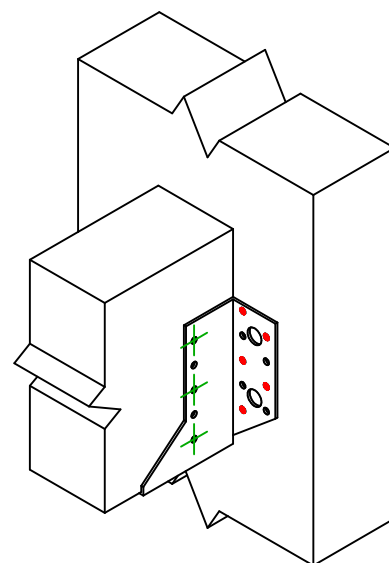

Označení výrobku =	SAEX300	
Spojovací prostředky =	Dřevo na dřevo	Vedlejší nosník na sloupek
Typ svorníku =	Dílčí hřebování	

$$h = (300 - L) / 2$$

Spojovací prostředky na hlavním nosníku	Symbol	Spojovací prostředky	Spojovací prostředky		Počet	
		CNAS		CNA4.0X35S / CNA4.0X50S		10
CSAS			CSA5.0X35S / CSA5.0X40S			
-		-	-			
Spojovací prostředky na vedlejším nosníku	Symbol	Spojovací prostředky	L < 64mm	L > 64mm	Počet	
		CNAS		CNA4.0X35S	CNA4.0X50S	6
		CSAS		CSA5.0X35S	CSA5.0X40S	