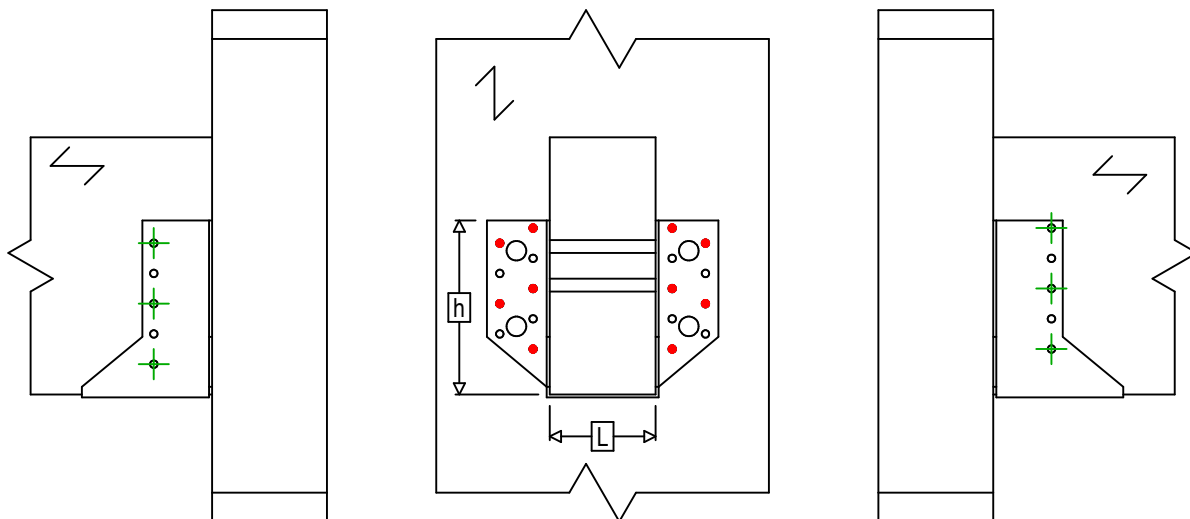

Označení výrobku =	SAEX300	
Spojovací prostředky =	Dřevo na dřevo	Vedlejší nosník na sloupek
Typ svorníku =	Dílčí hřebování	

$$h = (300 - L) / 2$$

Spojovací prostředky na hlavním nosníku	Symbol	Spojovací prostředky	Spojovací prostředky		Počet	
		CNAS		CNA4.0X35S / CNA4.0X50S		10
CSAS			CSA5.0X35S / CSA5.0X40S			
-		-	-			
Spojovací prostředky na vedlejším nosníku	Symbol	Spojovací prostředky	L < 64mm	L > 64mm	Počet	
		CNAS		CNA4.0X35S	CNA4.0X50S	6
		CSAS		CSA5.0X35S	CSA5.0X40S	