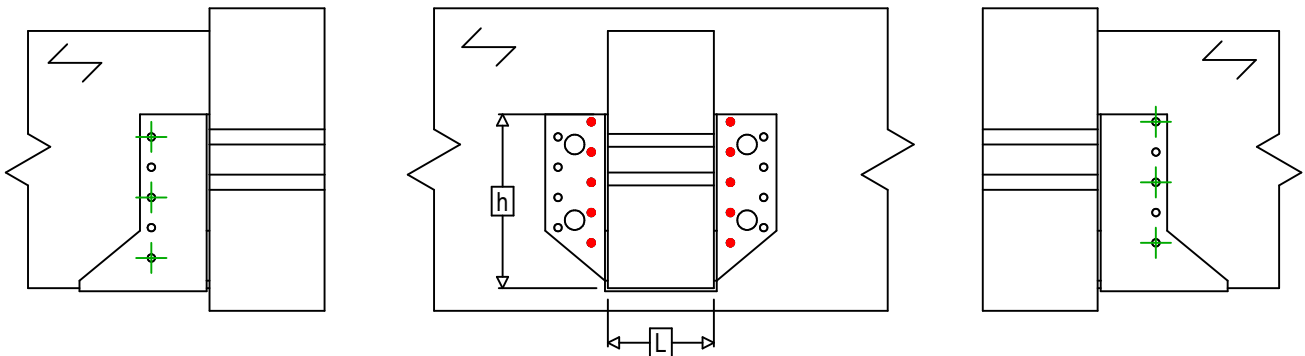

Označení výrobku =	SAEX300		
Spojovací prostředky =	Dřevo na dřevo	Vedlejší nosník na hlavním nosníku	
Typ svorníku =	Dílčí hřebování		

$$h = (300 - L) / 2$$

Spojovací prostředky na hlavním nosníku	Symbol	Spojovací prostředky	Spojovací prostředky		Počet	
			CNAS	CNA4.0X35S / CNA4.0X50S		10
		CSAS	CSA5.0X35S / CSA5.0X40S			
-		-	-			
Spojovací prostředky na vedlejším nosníku	Symbol	Spojovací prostředky	L < 64mm	L > 64mm	Počet	
			CNAS	CNA4.0X35S	CNA4.0X50S	6
			CSAS	CSA5.0X35S	CSA5.0X40S	