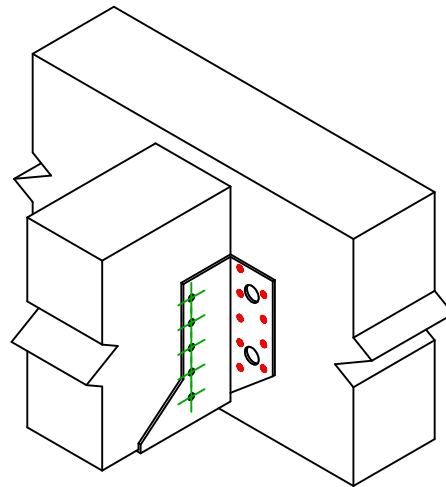

Produkt	=	SAEX300	
Łączniki	=	Drewno - drewno	Belka - belka
Typ montażu	=	Pełne gwoździowanie	

Łączniki belka główna	Symbol	Łączniki	Łączniki		Szt.	
		CNAS		CNA4.0X35S / CNA4.0X50S		18
		CSAS		CSA5.0X35S / CSA5.0X40S		
-		-	-			
Łączniki belka drugorzędna	Symbol	Łączniki	L < 64mm	L > 64mm	Szt.	
		CNAS		CNA4.0X35S	CNA4.0X50S	10
		CSAS		CSA5.0X35S	CSA5.0X40S	