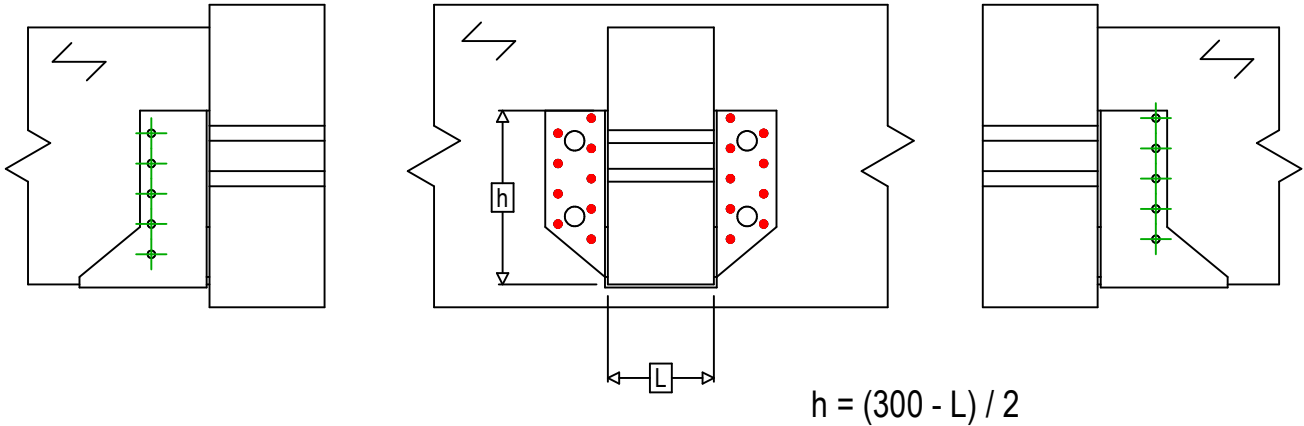

Produkt	=	SAEX300	
Łączniki	=	Drewno - drewno	Belka - belka
Typ montażu	=	Pełne gwoździowanie	

Łączniki belka główna	Symbol	Łączniki	Łączniki		Szt.	
		CNAS		CNA4.0X35S / CNA4.0X50S		18
		CSAS		CSA5.0X35S / CSA5.0X40S		
-		-	-			
Łączniki belka drugorzędna	Symbol	Łączniki	L < 64mm	L > 64mm	Szt.	
		CNAS		CNA4.0X35S	CNA4.0X50S	10
		CSAS		CSA5.0X35S	CSA5.0X40S	