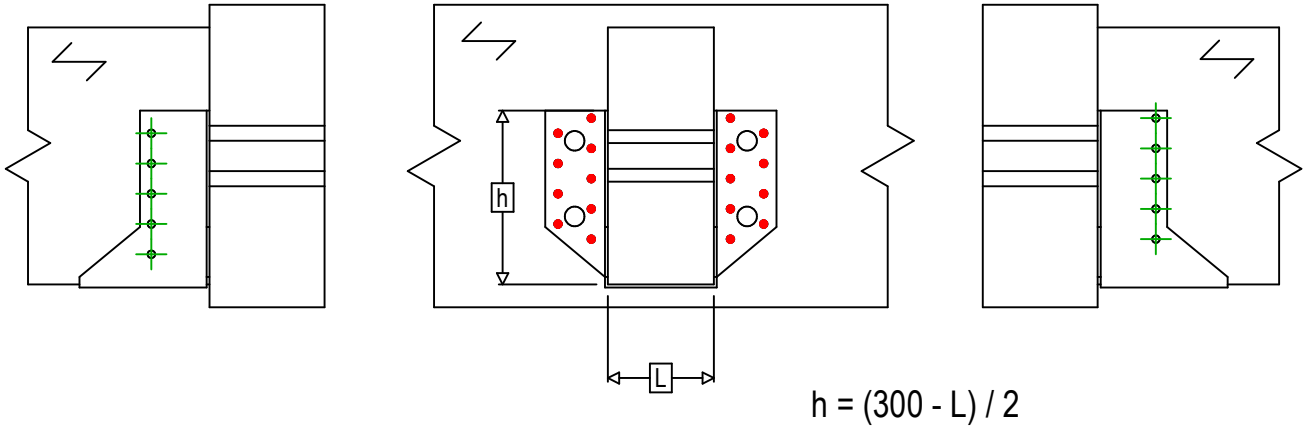

Art. Nr.	=	SAEX300	
Bevestigingsmiddelen	=	Hout op hout	Balk op draagbalk
Type bevestiging	=	Volledige vernageling	

Symbol	Bevestigingsmiddelen	Bevestigingsmiddelen		Aantal
		L < 64mm	L > 64mm	
<div style="text-align: center;"> <p>Draagbalk Bevestigingen</p> </div>	CNAS	CNA4.0X35S / CNA4.0X50S		18
	CSAS	CSA5.0X35S / CSA5.0X40S		
	-	-		
<div style="text-align: center;"> <p>Balk bevestiging(en)</p> </div>	CNAS	CNA4.0X35S	CNA4.0X50S	10
	CSAS	CSA5.0X35S	CSA5.0X40S	