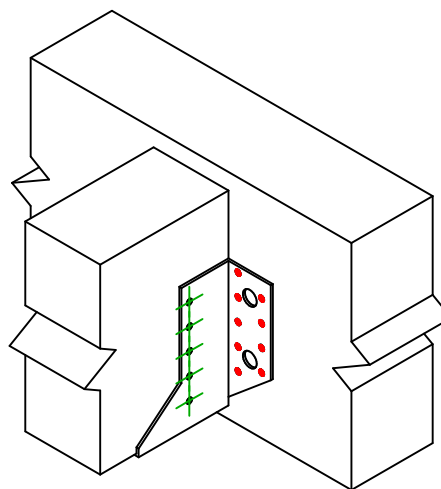

Art. Nr. =	SAEX300	
Fastgørelsesmidler =	Træ til træ	Bjælke til bjælke
Type af fastgørelse =	Fuld udsømning	

Fastgørelsesmidler i hovedbjælke	Symbol	Fastgørelsesmidler	Fastgørelsesmidler		Antal	
	●	CNAS		CNA4.0X35S / CNA4.0X50S		
		CSAS		CSA5.0X35S / CSA5.0X40S		
-	-	-	-			
Fastgørelsesmidler i sekundær bjælke	Symbol	Fastgørelsesmidler	L < 64mm	L > 64mm	Antal	
	⊕	CNAS		CNA4.0X35S		CNA4.0X50S
		CSAS		CSA5.0X35S		CSA5.0X40S