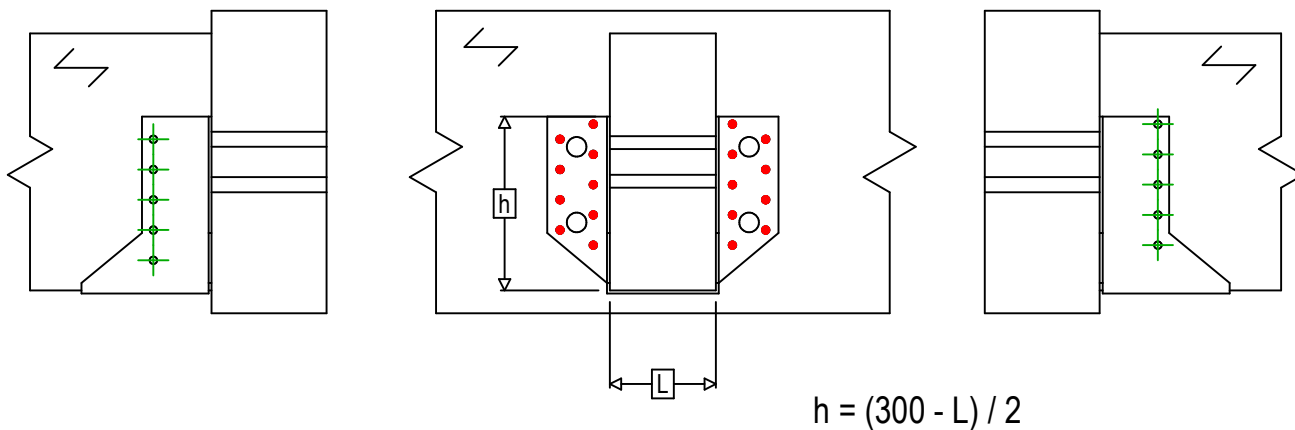

Art. Nr. =	SAEX300	
Fastgørelsesmidler =	Træ til træ	Bjælke til bjælke
Type af fastgørelse =	Fuld udsømning	

Fastgørelsesmidler i hovedbjælke	Symbol	Fastgørelsesmidler	Fastgørelsesmidler		Antal	
	●	CNAS		CNA4.0X35S / CNA4.0X50S		
		CSAS		CSA5.0X35S / CSA5.0X40S		
-	-	-	-			
Fastgørelsesmidler i sekundær bjælke	Symbol	Fastgørelsesmidler	L < 64mm	L > 64mm	Antal	
	⊕	CNAS		CNA4.0X35S		CNA4.0X50S
		CSAS		CSA5.0X35S		CSA5.0X40S