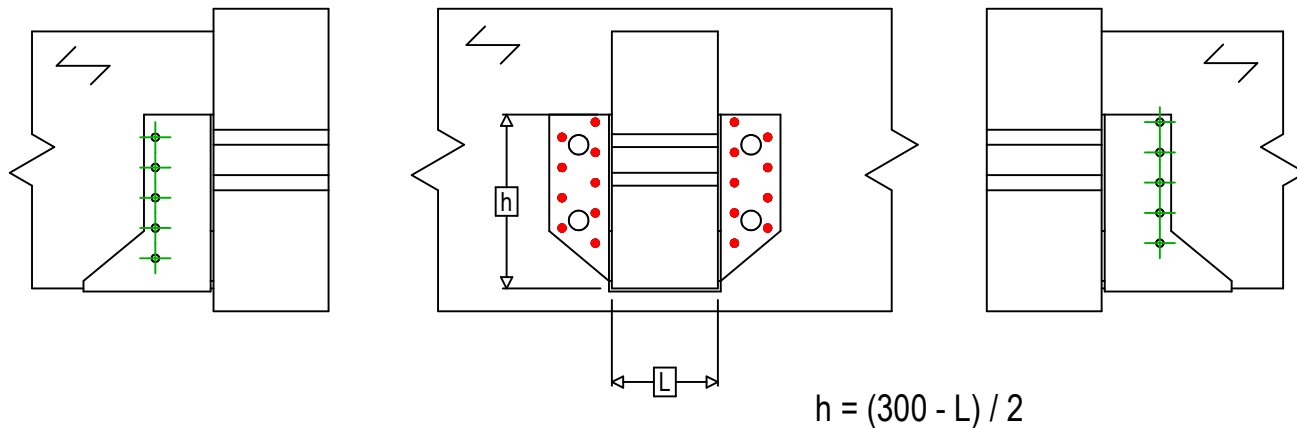

Označení výrobku =	SAEX300		
Spojovací prostředky =	Dřevo na dřevo	Vedlejší nosník na hlavním nosníku	
Typ svorníku =	Plné hřebování		

Spojovací prostředky na hlavním nosníku	Symbol	Spojovací prostředky	Spojovací prostředky		Počet	
			CNAS	CNA4.0X35S / CNA4.0X50S		18
		CSAS	CSA5.0X35S / CSA5.0X40S			
-		-	-			
Spojovací prostředky na vedlejším nosníku	Symbol	Spojovací prostředky	L < 64mm	L > 64mm	Počet	
			CNAS	CNA4.0X35S	CNA4.0X50S	10
			CSAS	CSA5.0X35S	CSA5.0X40S	