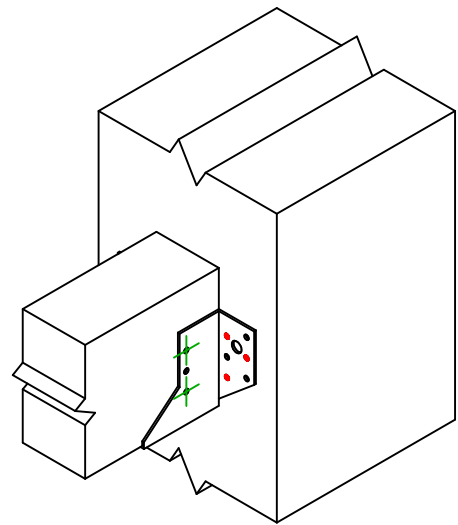

Art. Nr. =	SAEX250	
Bevestigingsmiddelen =	Hout op hout	balk op kolom
Type bevestiging =	Gedeeltelijke vernageling	

$$h = (250 - L) / 2$$

Symbol	Bevestigingsmiddelen	Bevestigingsmiddelen		Aantal
		L < 64mm	L > 64mm	
	CNAS	CNA4.0X35S / CNA4.0X50S		6
	CSAS	CSA5.0X35S / CSA5.0X40S		
	-	-		
	CNAS	CNA4.0X35S	CNA4.0X50S	4
	CSAS	CSA5.0X35S	CSA5.0X40S	
	-	-	-	