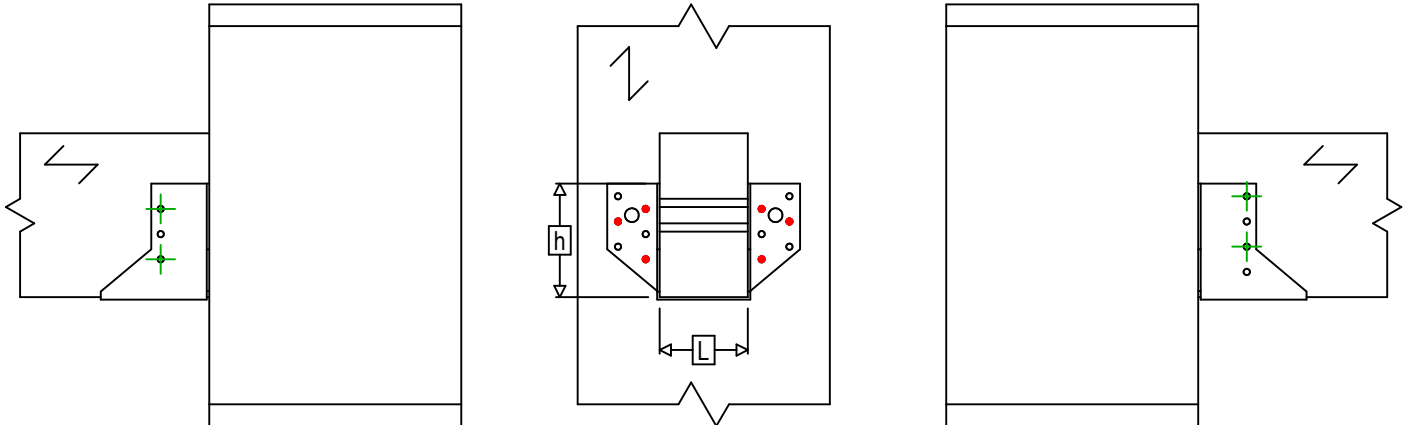

Art. Nr. =	SAEX250	
Bevestigingsmiddelen =	Hout op hout	balk op kolom
Type bevestiging =	Gedeeltelijke vernageling	

$$h = (250 - L) / 2$$

Symbol	Bevestigingsmiddelen	Bevestigingsmiddelen		Aantal
		L < 64mm	L > 64mm	
	CNAS	CNA4.0X35S / CNA4.0X50S		6
	CSAS	CSA5.0X35S / CSA5.0X40S		
	-	-		
	CNAS	CNA4.0X35S	CNA4.0X50S	4
	CSAS	CSA5.0X35S	CSA5.0X40S	
	-	-	-	