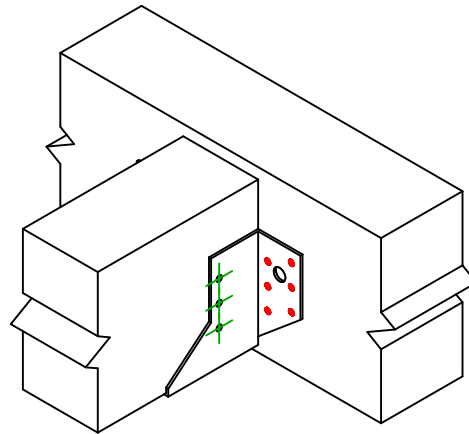

Produkt	=	SAEX250	
Łączniki	=	Drewno - drewno	Belka - belka
Typ montażu	=	Pełne gwoździowanie	

$$h = (250 - L) / 2$$

Łączniki belka główna	Symbol	Łączniki	Łączniki		Szt.	
		CNAS		CNA4.0X35S / CNA4.0X50S		12
		CSAS		CSA5.0X35S / CSA5.0X40S		
-		-	-			
Łączniki belka drugorzędna	Symbol	Łączniki	L < 64mm	L > 64mm	Szt.	
		CNAS		CNA4.0X35S	CNA4.0X50S	7
		CSAS		CSA5.0X35S	CSA5.0X40S	