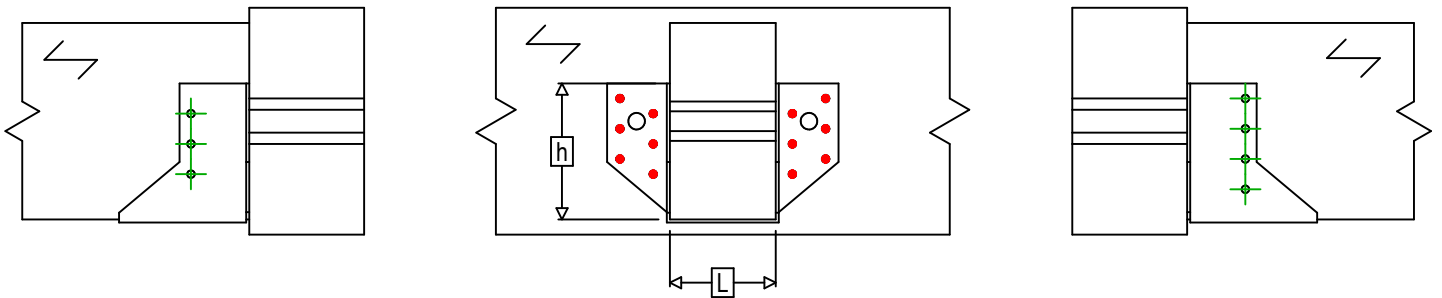

Produkt	=	SAEX250	
Łączniki	=	Drewno - drewno	Belka - belka
Typ montażu	=	Pełne gwoździowanie	

$$h = (250 - L) / 2$$

Łączniki belka główna	Symbol	Łączniki	Łączniki		Szt.	
		CNAS		CNA4.0X35S / CNA4.0X50S		12
		CSAS		CSA5.0X35S / CSA5.0X40S		
-		-	-			
Łączniki belka drugorzędna	Symbol	Łączniki	L < 64mm	L > 64mm	Szt.	
		CNAS		CNA4.0X35S	CNA4.0X50S	7
		CSAS		CSA5.0X35S	CSA5.0X40S	