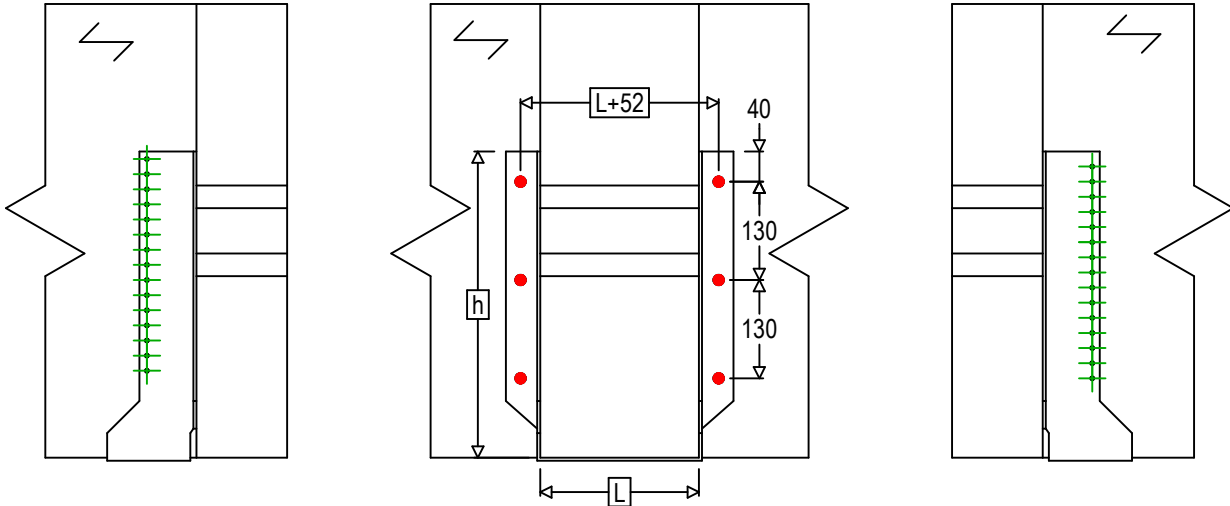

<b>Produkt</b>	=	GSEXL1020	
<b>Łączniki</b>	=	Drewno - drewno	Belka - belka
<b>Typ montażu</b>	=	Montaż wkrętami SSH	

$$h = (1020 - L) / 2$$

Łączniki belka główna	Symbol	Łączniki	Łączniki		Szt.	
		SSH		SSH12.0X60		6
-		-	-			
-		-	-			
Łączniki belka drugorzędna	Symbol	Łączniki	L < 64mm	L > 64mm	Szt.	
		CNA		CNA4.0X35	CNA4.0X50	30
		CSA		CSA5.0X35	CSA5.0X40	