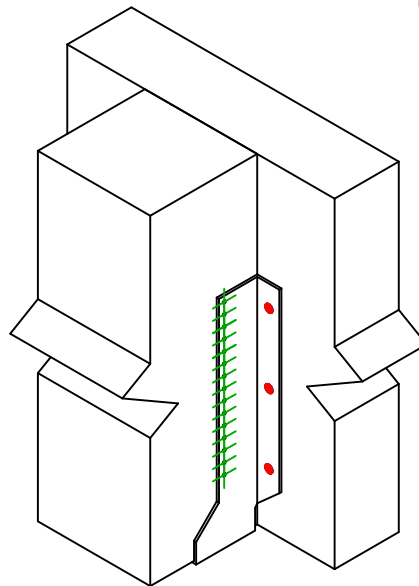

<b>Produkt</b>	=	GSEXL1020	
<b>Łączniki</b>	=	Drewno - drewno	Belka - belka
<b>Typ montażu</b>	=	Montaż wkrętami SSH	

$$h = (1020 - L) / 2$$

Łączniki belka główna	Symbol	Łączniki	Łączniki		Szt.	
		SSH		SSH12.0X60		6
-		-	-			
-		-	-			
Łączniki belka drugorzędna	Symbol	Łączniki	L < 64mm	L > 64mm	Szt.	
		CNA		CNA4.0X35	CNA4.0X50	30
		CSA		CSA5.0X35	CSA5.0X40	