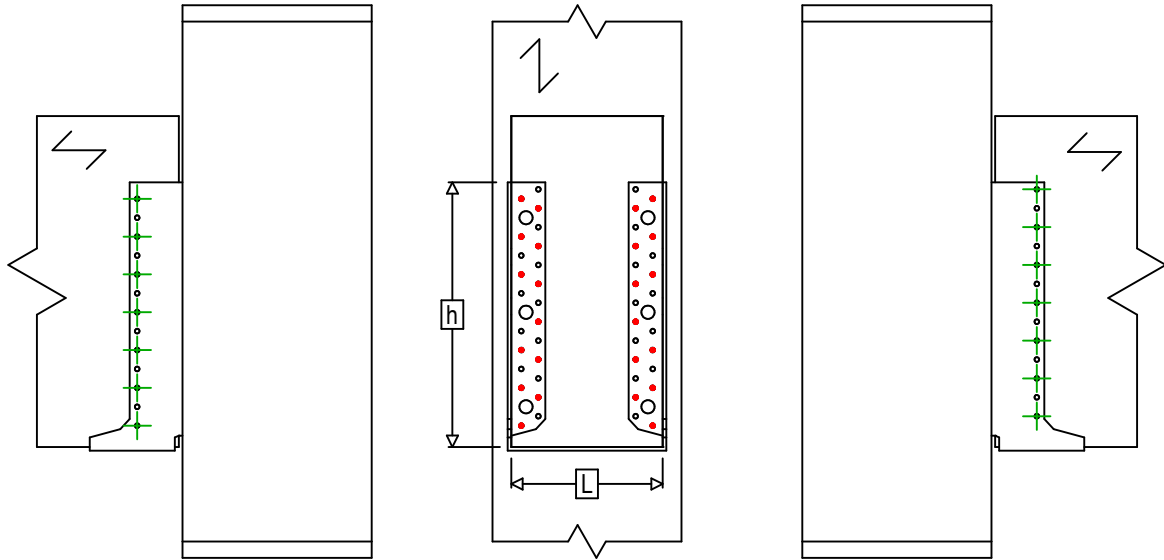

| | | | |
|----------------------|---|---------------------------|---------------|
| Art. Nr. | = | GLI720 | |
| Bevestigingsmiddelen | = | Hout op hout | balk op kolom |
| Type bevestiging | = | Gedeeltelijke vernageling | |

$$h = (720 - L) / 2$$

| Draagbalk Bevestigingen | Symbol | Bevestigingsmiddelen | Bevestigingsmiddelen | | Aantal | |
|-------------------------|--------|----------------------|----------------------|-----------------------|-----------|----|
| | | CNA | | CNA4.0X35 / CNA4.0X50 | | 24 |
| | | CSA | | CSA5.0X35 / CSA5.0X40 | | |
| - | | - | - | | | |
| Balk bevestiging(en) | Symbol | Bevestigingsmiddelen | L < 64mm | L > 64mm | Aantal | |
| | | CNA | | CNA4.0X35 | CNA4.0X50 | 14 |
| | | CSA | | CSA5.0X35 | CSA5.0X40 | |