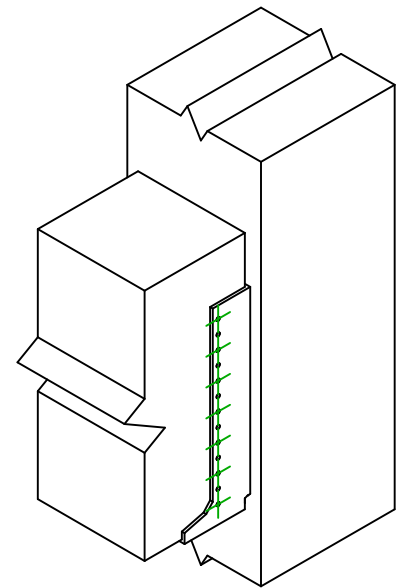

| | | | |
|----------------------|---|---------------------------|---------------|
| Art. Nr. | = | GLI720 | |
| Bevestigingsmiddelen | = | Hout op hout | balk op kolom |
| Type bevestiging | = | Gedeeltelijke vernageling | |

$$h = (720 - L) / 2$$

| Draagbalk Bevestigingen | Symbol | Bevestigingsmiddelen | Bevestigingsmiddelen | | Aantal | |
|-------------------------|--------|----------------------|----------------------|-----------------------|-----------|----|
| | | CNA | | CNA4.0X35 / CNA4.0X50 | | 24 |
| | | CSA | | CSA5.0X35 / CSA5.0X40 | | |
| - | | - | - | | | |
| Balk bevestiging(en) | Symbol | Bevestigingsmiddelen | L < 64mm | L > 64mm | Aantal | |
| | | CNA | | CNA4.0X35 | CNA4.0X50 | 14 |
| | | CSA | | CSA5.0X35 | CSA5.0X40 | |