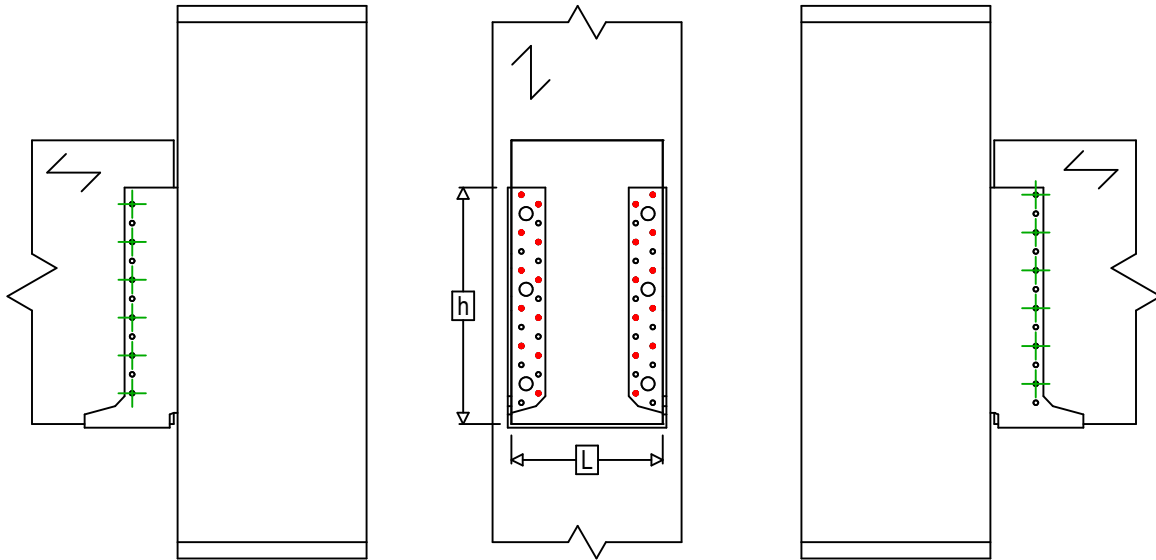

Art. Nr.	=	GLI660	
Bevestigingsmiddelen	=	Hout op hout	balk op kolom
Type bevestiging	=	Gedeeltelijke vernageling	

$$h = (660 - L) / 2$$

Dragbalk Bevestigingen	Symbol	Bevestigingsmiddelen	Bevestigingsmiddelen		Aantal	
		CNA		CNA4.0X35 / CNA4.0X50		22
		CSA		CSA5.0X35 / CSA5.0X40		
-		-	-			
Balk bevestiging(en)	Symbol	Bevestigingsmiddelen	L < 64mm	L > 64mm	Aantal	
		CNA		CNA4.0X35	CNA4.0X50	12
		CSA		CSA5.0X35	CSA5.0X40	