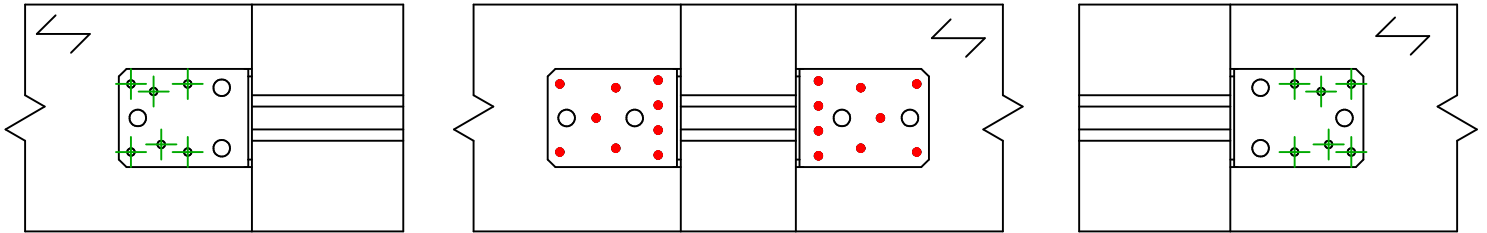

Art. Nr.	=	AB90	
Festemidler	=	Tre til Tre	Bjelke til bjelke
Type festemiddel	=	Full utspikring	Innfestingsmønster 4

	Symbol	Festemidler	Art. Nr.	Antall
Festemidler i hovedbjelke		CNA	CNA4.0X40/60	9 x 2
		CSA	CSA5.0X40	
		-	-	
Festemidler i sekundærbjelke		CNA	CNA4.0X40/60	6 x 2
		CSA	CSA5.0X40	
		-	-	